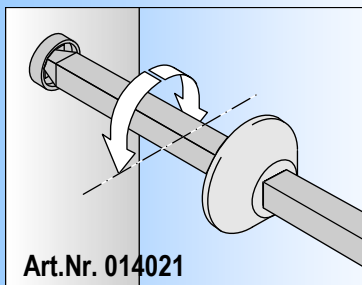

Produkt-Information

Ideen für das Handwerk

Schicken Sie Ihren Lehrling doch lieber
Frühstück holen statt Hölzchen basteln!

Mit dem neuen **F1 Schnellmontage-Dübel**
sind Sie fertig, bis er wiederkommt!

Die herkömmlichen Holzdübel bescheren Ihnen:

- ⊖ hohen Zeitaufwand
- ⊖ mäßige Stabilität
- ⊖ geringe Haltbarkeit

Schluss mit dem Murks!

Mit den neuen F1 Schnellmontage-Dübeln haben Sie:

- ⊕ Zeit = Geld gespart
- ⊕ Stabilität gesichert
- ⊕ Haltbarkeit gesteigert

Art.-Nr.	
014020	F1 Schnellmontage-Dübel 12 x 90 mm für Rohrschellen mit Vierkantstift
014021	Kunststoff-Rosette für Vierkantstift
014051	Kunststoff-Rosette M10 für Stockschraube

Zu beziehen über Ihren qualifizierten Fachhandel.

**GUST.
OVERHOFF**

GUST. OVERHOFF GmbH & Co. KG
Eisen- und Metallwarenfabrik
Flurstraße 1
40822 Mettmann
Telefon (0 21 04) 91 91 – 0
Telefax (0 21 04) 1 25 97
info@gust-overhoff.de
www.gust-overhoff.de