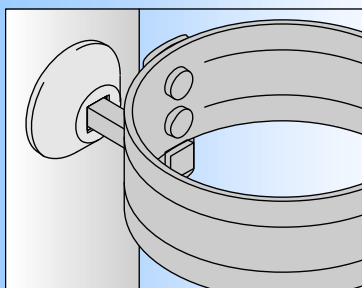

Produkt-Information

Ideen für das Handwerk

Schicken Sie Ihren Lehrling doch lieber
Frühstück holen statt Hölzchen basteln!

Mit dem neuen **F1 Schnellmontage-Dübel**
sind Sie fertig, bis er wiederkommt!

Die herkömmlichen Holzdübel bescheren Ihnen:

- ⊖ hohen Zeitaufwand
- ⊖ mäßige Stabilität
- ⊖ geringe Haltbarkeit

Schluss mit dem Murks!

Mit den neuen F1 Schnellmontage-Dübeln haben Sie:

- ⊕ Zeit = Geld gespart
- ⊕ Stabilität gesichert
- ⊕ Haltbarkeit gesteigert

Art.-Nr.	
014020	F1 Schnellmontage-Dübel 12 x 90 mm für Rohrschellen mit Vierkantstift
014021	Kunststoff-Rosette für Vierkantstift
014051	Kunststoff-Rosette M10 für Stockschraube

Zu beziehen über Ihren qualifizierten Fachhandel.

**GUST.
OVERHOFF**

GUST. OVERHOFF GmbH & Co. KG
Eisen- und Metallwarenfabrik
Flurstraße 1
40822 Mettmann
Telefon (0 21 04) 91 91 – 0
Telefax (0 21 04) 1 25 97
info@gust-overhoff.de
www.gust-overhoff.de