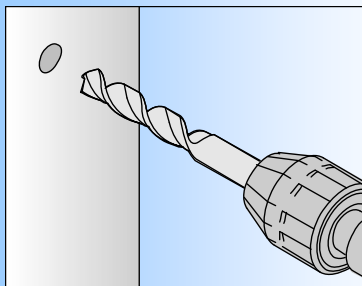

## Ideen für das Handwerk

Schicken Sie Ihren Lehrling doch lieber  
Frühstück holen statt Hölzchen basteln!

Mit dem neuen **F1 Schnellmontage-Dübel**  
sind Sie fertig, bis er wiederkommt!

Die herkömmlichen Holzdübel bescheren Ihnen:

Art.-Nr.	
014020	F1 Schnellmontage-Dübel 12 x 90 mm für Rohrschellen mit Vierkantstift
014021	Kunststoff-Rosette für Vierkantstift
014051	Kunststoff-Rosette M10 für Stockschraube

Zu beziehen über Ihren qualifizierten Fachhandel.